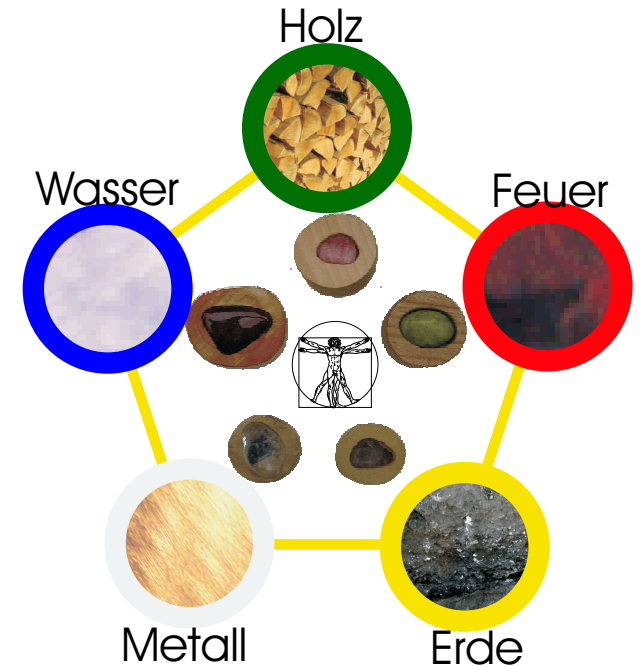

S.E.I.N.
Produkte

Andreas Lührig ✪ Gesa Strübing
In'n Sack 1 a 23898 Duvensee
Telefon 05694 - 1286
info@sein-erleben.de www.sein-erleben.de

S.E.I.N.
Produkte

Andreas Lührig ✪ Gesa Strübing

Synergolon DUO

Kräfte der Natur zur
Harmonisierung der Körperenergien

Synergien aus Holz und Stein
für die individuelle Gesundheitsvorsorge
und therapeutische Anwendungen

Synergolon

“Das Ganze ist mehr als die Summe seiner Teile”

Die Arbeit mit den Heilenergien der Steine und das Wissen um das energetische Potential der Bäume brachte uns auf die Idee diese Energien zusammenzubringen. Wir nutzen dabei die Kräfte der Synergie („...das Zusammenwirken von Lebewesen, Stoffen oder Kräften im Sinne von „sich gegenseitig fördern“). Es soll ein neues Ganzes entstehen, im Sinne des Holismus (bezeichnet eine Sichtweise, in der Einheiten eine höhere Qualität besitzen als die Summe ihrer Elemente. Eine isolierte Betrachtung der einzelnen Bestandteile vermag das Phänomen der Ganzheit somit nicht hinreichend zu erklären). Materiell und energetisch entsteht ein Holon (wurde von Arthur Koestler geprägt und bedeutet ein Ganzes, das Teil eines anderen Ganzen ist).