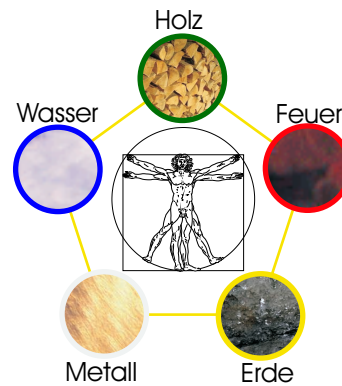

Synergien aus Holz und Stein
für die individuelle Gesundheitsvorsorge
und therapeutische Anwendungen

Synergolon

“Das Ganze ist mehr als die Summe seiner Teile”

Die Arbeit mit den Heilenergien der Steine und das Wissen um das energetische Potential der Bäume brachte uns auf die Idee diese Energien zusammenzubringen. Wir nutzen dabei die Kräfte der Synergie („...das Zusammenwirken von Lebewesen, Stoffen oder Kräften im Sinne von „sich gegenseitig fördern“). Es soll ein neues Ganzes entstehen, im Sinne des Holismus (bezeichnet eine Sichtweise, in der Einheiten eine höhere Qualität besitzen als die Summe ihrer Elemente. Eine isolierte Betrachtung der einzelnen Bestandteile vermag das Phänomen der Ganzheit somit nicht hinreichend zu erklären). Materiell und energetisch entsteht ein Holon (wurde von Arthur Koestler geprägt und bedeutet ein Ganzes, das Teil eines anderen Ganzen ist).

Aus diesen Begriffen kristallisierte sich bei uns der Name **Synergolon** heraus.

Als zweites Produkt der **Synergolon** Reihe haben wir **Synergolon DUO** aus einem Synergismus 2er unterschiedlicher Heilsteine und einer dazu passenden Holzart entwickelt:

Synergolon DUO - Elements **Synergolon DUO - Energy**

Die Holzart als auch jeweils zwei unterschiedliche Heilsteine sind bei jedem **Synergolon DUO** unterschiedlich und aufeinander abgestimmt.

Eigenständige Gesundheitsvorsorge wird immer wichtiger - **Synergolon DUO** hilft Ihnen dabei!