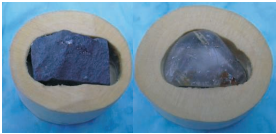

Vor- und Rückseite

Synergolon DUO - Elements
HOLZ
(Leber-Gallenblase-Wut)
€ 49,-

Synergolon DUO - Elements
Feuer
(Herz-Dünndarm-Freude)
€ 45,-

Synergolon DUO - Elements
Erde
(Milz/Pankreas-Magen-Grübeln)
€ 43,50,-